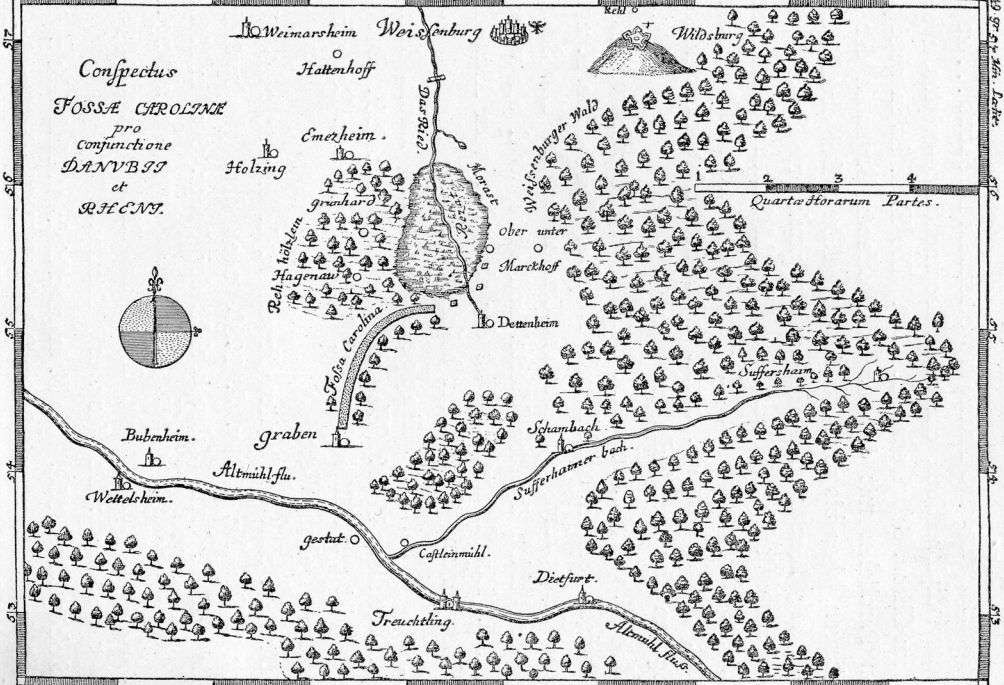

32. grad. 42 min. Long. 413 414 415 416 417 418 419 510 511

Conspectus  
FOSSAE CAROLINAE  
pro  
conjunctione  
DANUBII  
et  
RHENI.

1 2 3 4  
Quartastorarum Partes.

Weimarshcim Weisfenburg

Hattenhoff  
Emerheim.  
Holzing  
grahard  
holklein  
Hagenaw  
Reh  
Fossa Carolina  
graben  
Altmühlflu.  
Wettelsheim.  
Bubenheim.  
gestut.  
Castleinmühl.  
Treuchting.

Danubius

Morast

Waisensburger Wald  
Ober unter  
Marcthof

Dotenheim

Suffersham

Schanzbach  
Sufferhammer bach.

Dietfurt.

Altmühl flu.

510 511 512 513 514 515

49 50 51 52 53 54 55

412 413 414 415 416 417 418 419 510 511